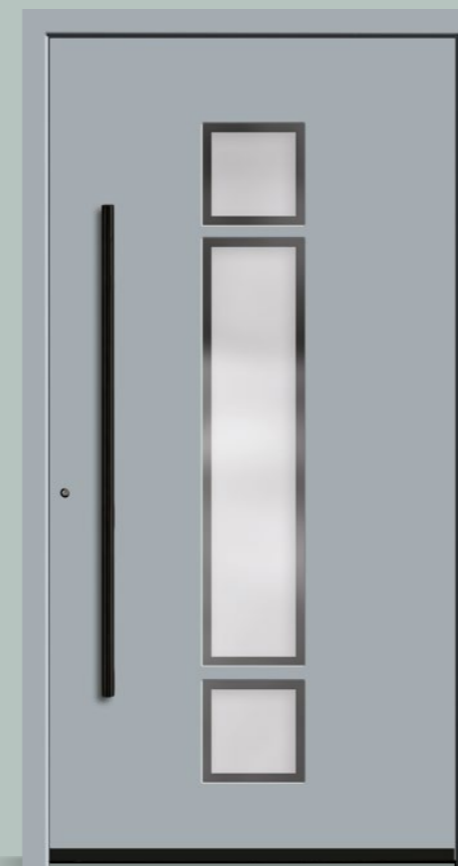

PERSÖNLICHKEIT UND INDIVIDUALITÄT ECO

Die Eingangstür vermittelt einen ersten Eindruck vom Haus und seinen Bewohnern. Sie lädt nicht nur zum Besuch ein, sondern verleiht Ihrem Zuhause Persönlichkeit und Individualität. Form, Farbe, unterschiedliche Griffe und

Gläser ergeben eine Fülle von Möglichkeiten, mit denen Sie Ihre Haustür nach Ihren Wünschen gestalten können. Es ist ganz einfach: Mit der passenden Eingangstür zeigen Sie Ihren Stil.

SAREK