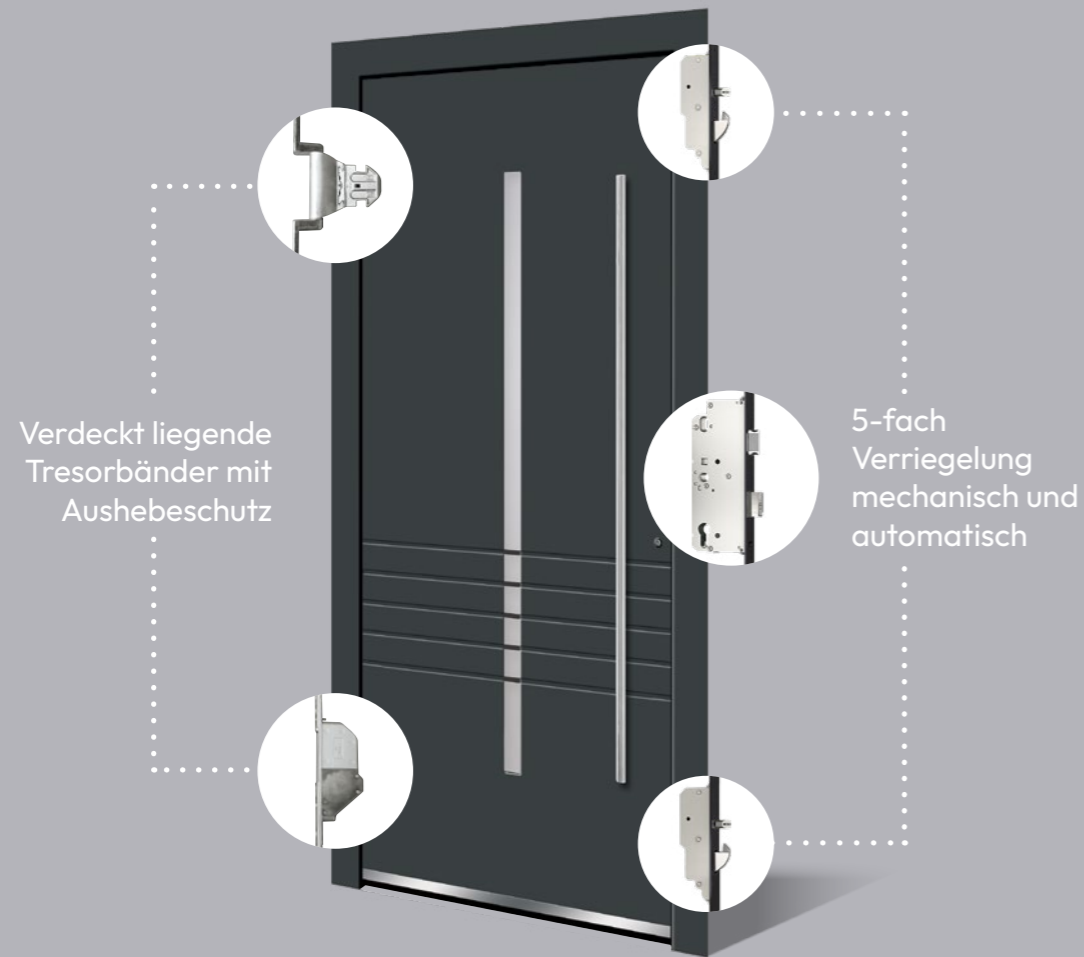

TECHNISCHE DETAILS