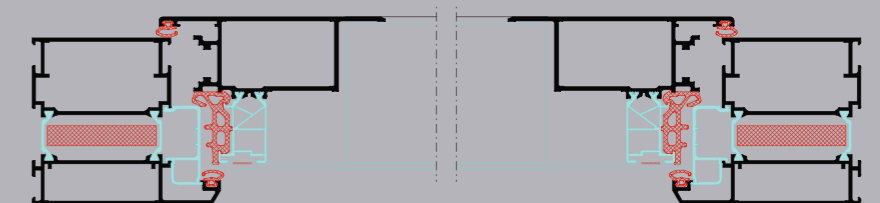

Innenseite

Außenseite