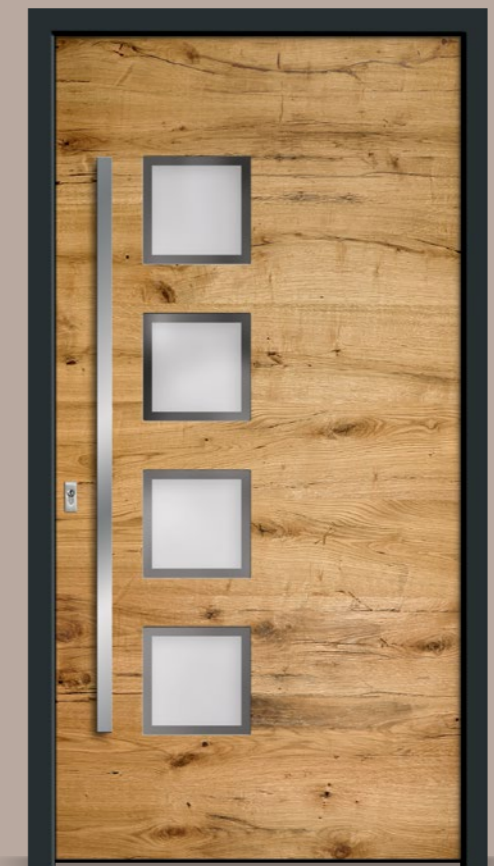

MODERN
EXCLUSIVE

WARM & LEBENDIG ECHTHOLZ

Haustüren der RUPKON Lignum Serie vervollständigen Ihre Fassade durch ein hochwertiges Naturprodukt. Das Furnier aus Eiche im angesagten Altholz-Look wird zweifach geölt, wodurch die Holzmaserung intensiver zur Geltung kommt und dadurch an Ausdrucksstärke gewinnt. Kleine Vertiefungen und Äste betonen den rustikalen Charme.

Die natürliche Holzoberfläche aus Eiche im angesagten Vintage-Look spiegelt den Charakter von Altholz in seiner rustikalen Form wider. Die natürliche Holzmaserung erzeugt eine lebendige Wirkung. Jede Tür ist somit ein Unikat. Fehlstellen und Abdrücke sind gewollt und sollen den Vintage-Style hervorheben.

Die Echtholzoberfläche wurde werkseitig mit einem Holzpflegeprodukt behandelt. Die Haustür ist ausschließlich in einer geschützten Einbausituation z. B. zurückgesetzt / überdacht / mit Vorbau zu montieren, um eine direkte Bewitterung durch Regen und Sonneneinstrahlung zu vermeiden.

Um die Optik der Holzoberfläche sowie die Gewährleistungsansprüche zu erhalten, ist es zwingend vorgeschrieben, das Holz regelmäßig zu behandeln. Je stärker die Witterungseinflüsse, desto häufiger ist ein Nachbehandeln der Holzoberfläche notwendig. Trotz regelmäßiger Pflege ist ein Vergrauen der Holzoberfläche naturgemäß gegeben und ein gewünschter Effekt.

FREKI