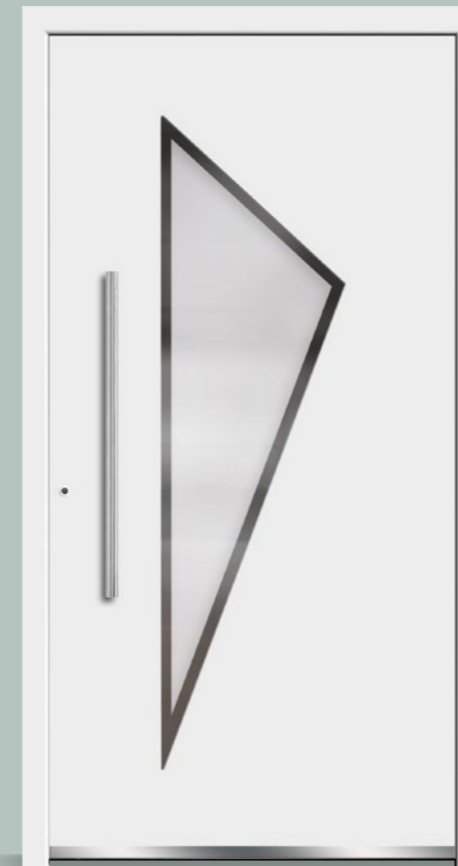

PERSÖNLICHKEIT UND INDIVIDUALITÄT ECO

Die Eingangstür vermittelt einen ersten Eindruck vom Haus und seinen Bewohnern. Sie lädt nicht nur zum Besuch ein, sondern verleiht Ihrem Zuhause Persönlichkeit und Individualität. Form, Farbe, unterschiedliche Griffe und

Gläser ergeben eine Fülle von Möglichkeiten, mit denen Sie Ihre Haustür nach Ihren Wünschen gestalten können. Es ist ganz einfach: Mit der passenden Eingangstür zeigen Sie Ihren Stil.

TYRESTA