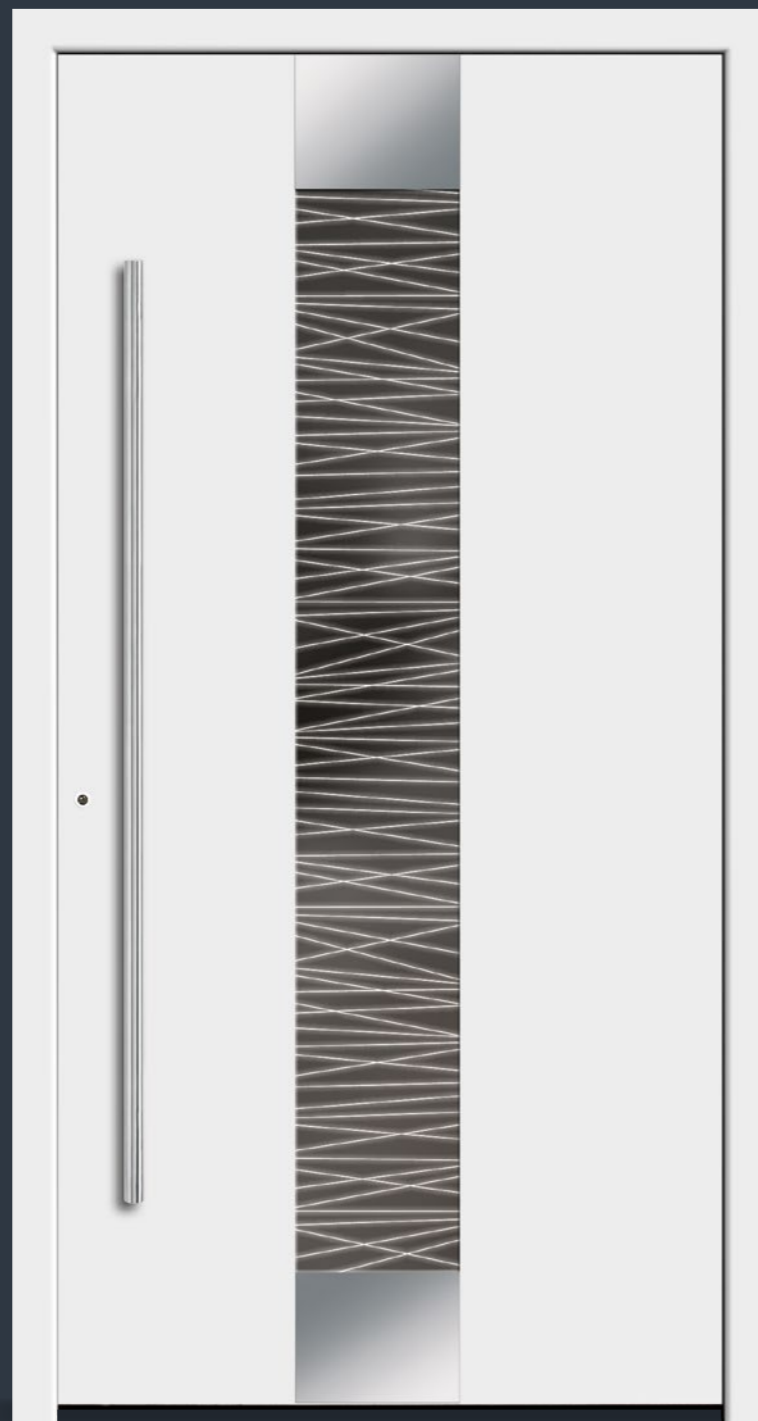

FREYA

Vereinigt exquisite Eleganz und praktische Sicherheit: Dank integrierter LED-Leuchtdioden entsteht eine luxuriöse Optik mit dem beruhigenden Gefühl von Sicherheit im Dunkeln. Ob in den Glaspaneelen oder im Griff – diese einzigartigen Akzente schaffen eine außergewöhnliche Atmosphäre. Die zukunftsweisende Technologie hinter den LEDs bleibt nahezu unsichtbar, während Ihr Zuhause mit Stil und Innovation erstrahlt.