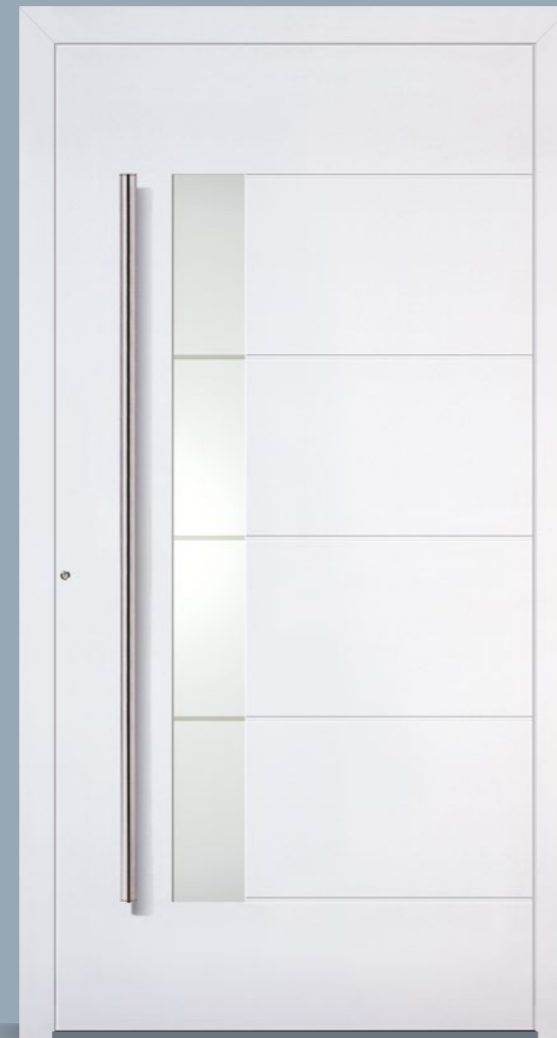

PERFEKTE KOMBINATION AUS FUNKTION UND DESIGN BEST-OF

Die Eingangstür, als Visitenkarte des Hauses, spielt eine entscheidende Rolle bei der ersten Begegnung mit dem Haus und seinen Bewohnern. Unsere Best-Of Serie bietet Ihnen die Möglichkeit, Ihre Persönlichkeit vollkommen

auszudrücken, indem sie die perfekte Verbindung von Funktionalität und Design schafft. Entdecken Sie die grenzenlosen Gestaltungsmöglichkeiten und lassen Sie Ihre Individualität mit unserer Best-Of Serie strahlen.

SOL