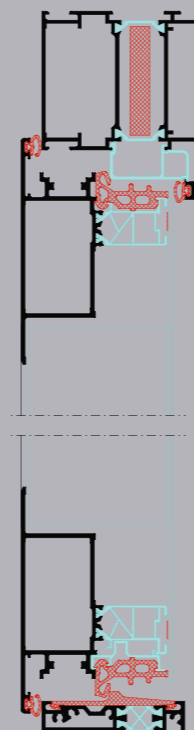

Fußbodeneinstand