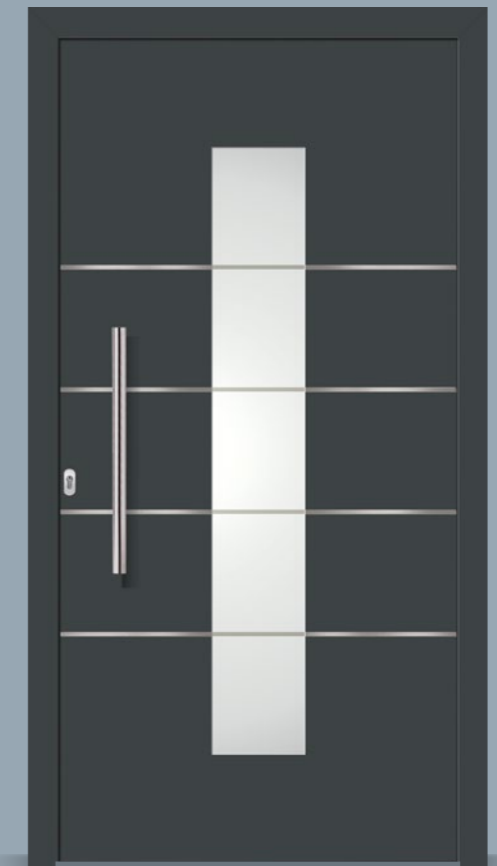

PERFEKTE KOMBINATION AUS FUNKTION UND DESIGN BEST-OF

Die Eingangstür, als Visitenkarte des Hauses, spielt eine entscheidende Rolle bei der ersten Begegnung mit dem Haus und seinen Bewohnern. Unsere Best-Of Serie bietet Ihnen die Möglichkeit, Ihre Persönlichkeit vollkommen

auszudrücken, indem sie die perfekte Verbindung von Funktionalität und Design schafft. Entdecken Sie die grenzenlosen Gestaltungsmöglichkeiten und lassen Sie Ihre Individualität mit unserer Best-Of Serie strahlen.

YLVI