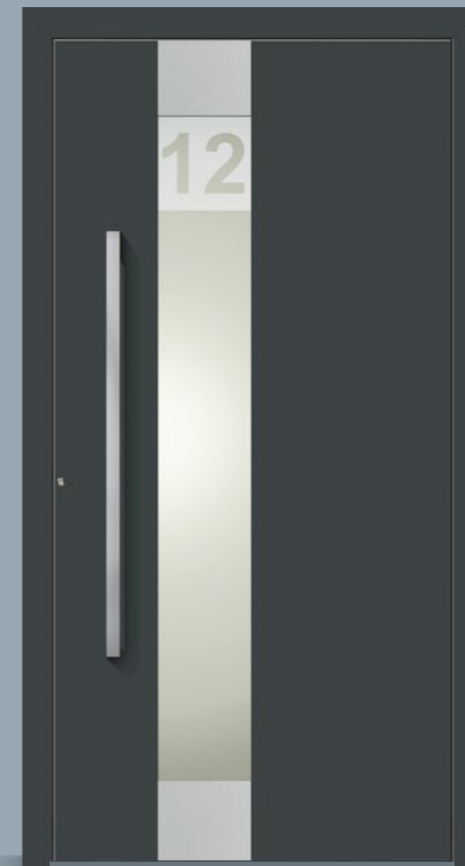

PERFEKTE KOMBINATION AUS FUNKTION UND DESIGN BEST-OF

Die Eingangstür, als Visitenkarte des Hauses, spielt eine entscheidende Rolle bei der ersten Begegnung mit dem Haus und seinen Bewohnern. Unsere Best-Of Serie bietet Ihnen die Möglichkeit, Ihre Persönlichkeit vollkommen

auszudrücken, indem sie die perfekte Verbindung von Funktionalität und Design schafft. Entdecken Sie die grenzenlosen Gestaltungsmöglichkeiten und lassen Sie Ihre Individualität mit unserer Best-Of Serie strahlen.

ALGIZ