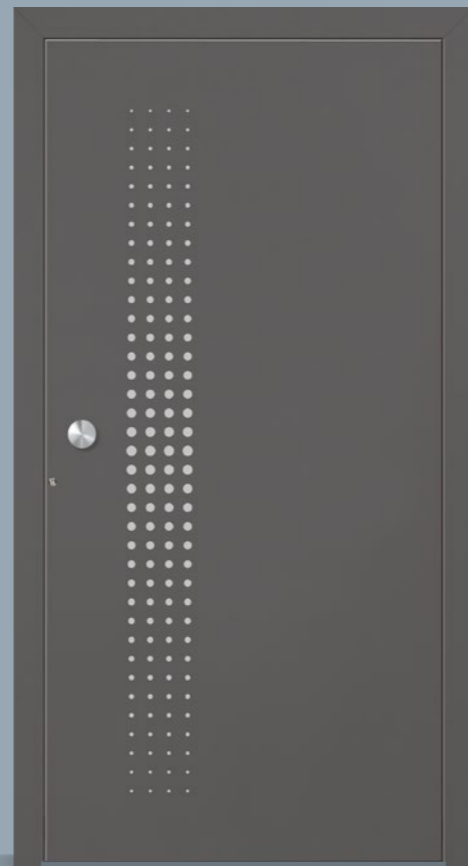

OTHALA

KYRIA

BRYGGEN

GODE

HALVAR

TOP AUSSTATTUNG – BEREITS IM STANDARD

Alle Haustüren der **ECO & BEST-OF SERIE** enthalten diese Grundausstattung bis zu einem Rahmenaußenmaß von 1.199 x 2.299 mm ohne Aufpreis: