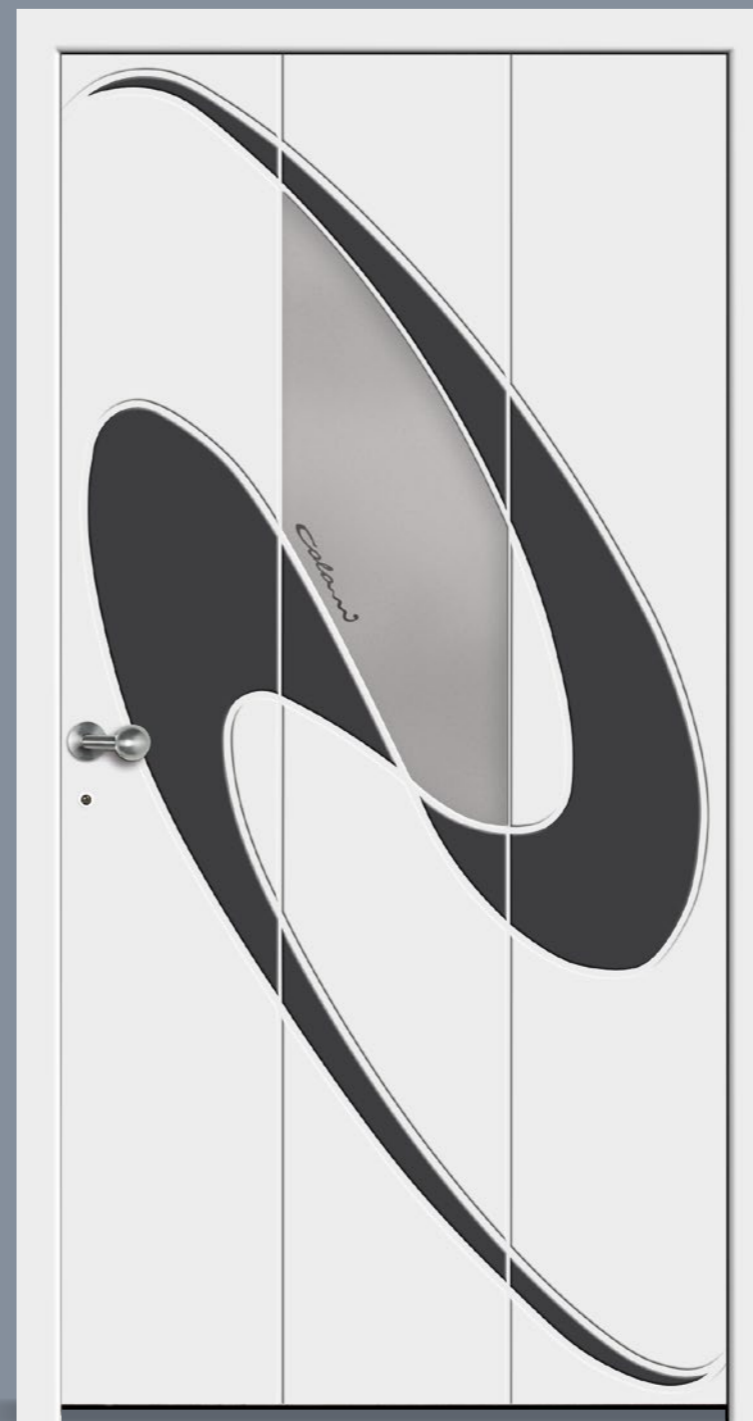

VILIA

Mit unerschöpflichen Energiefluss verleiht Luigi Colani seiner visionären Design-Philosophie futuristische und biodynamische Formen. Inspiriert von der natürlichen Welt, ist er der Meister der eleganten Kurve. Denn sowohl der Kosmos als auch unser Globus sind geprägt von runder Vollkommenheit. Daher liegt es nahe, Kanten beiseitezulassen und in eine neue Dimension des Türendesigns einzutauchen.

AUFREGEND
COLLANI

Colani

Modern, aufregend, trendy ... Colani-Courage steht für mutigen Aufbruch. Diese einmalige Türenserie, entworfen von Luigi Colani und hergestellt von RUPKON, begeistert mit puristischem Design, das die Sinne berührt. Entdecken Sie noch heute Colani-Courage!