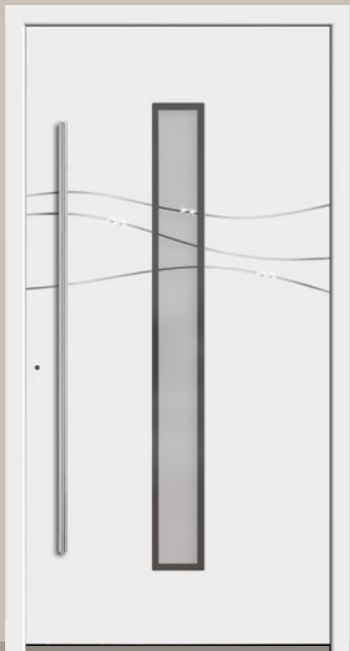

LEUCHTEN & FUNKELN KRISTALL

Glänzende Akzente setzen – die exklusive Kristall-Kollektion veredelt elegante Modelle mit präzise geschliffenen Glaskristallen und bringt Ihre Haustür zum Strahlen.

Die hohe Kunst des Glasdesigns zaubert ein faszinierendes Leuchten und Funkeln wie echte Diamanten. Beliebt für edlen Schmuck, Mode, Innendesign, Accessoires und Leuchten, verleihen die Glaskristalle auch Ihrem Eingangsbereich einen unverwechselbaren Charme.

VARA